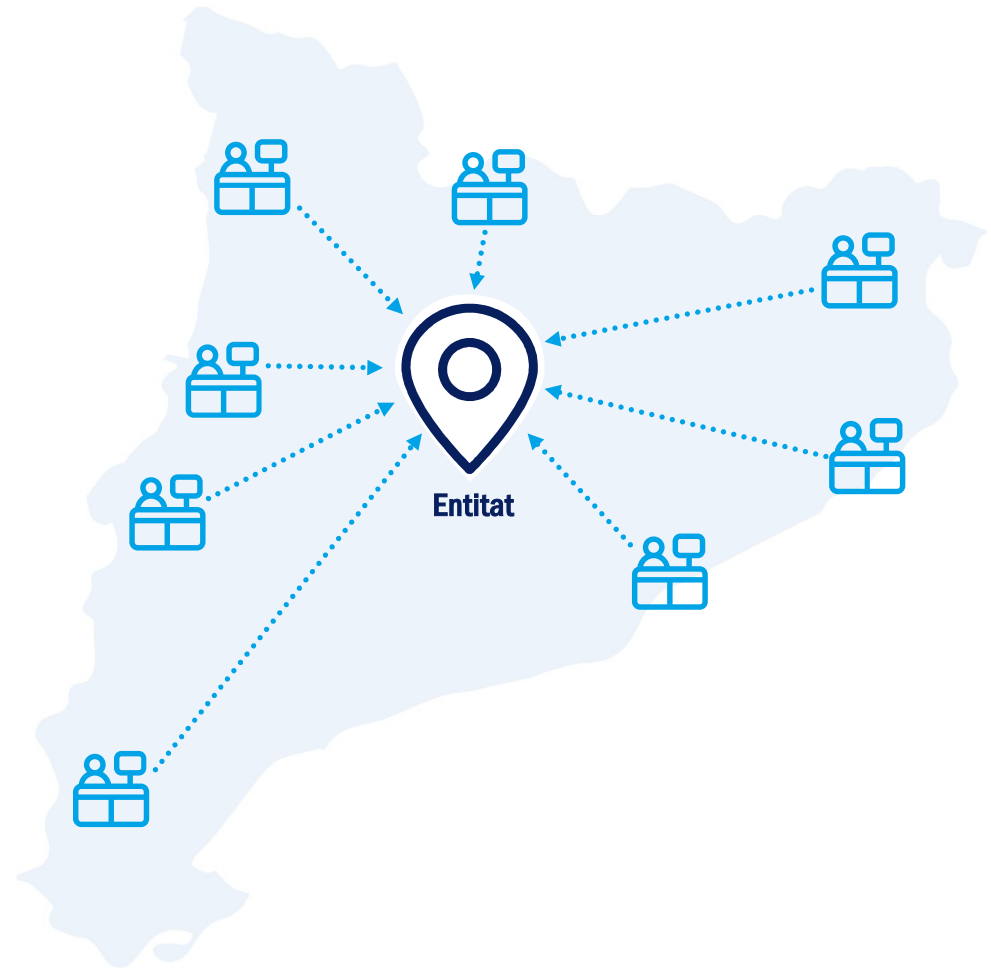

Les entitats rebran els donatius recaptats en els punts de venda

Transferim els donatius que s'hagin recaptat a través dels nostres +2.000 terminals.

Jugar amb responsabilitat és guanyar.

La Grossa
amb La Dooble
Participacions