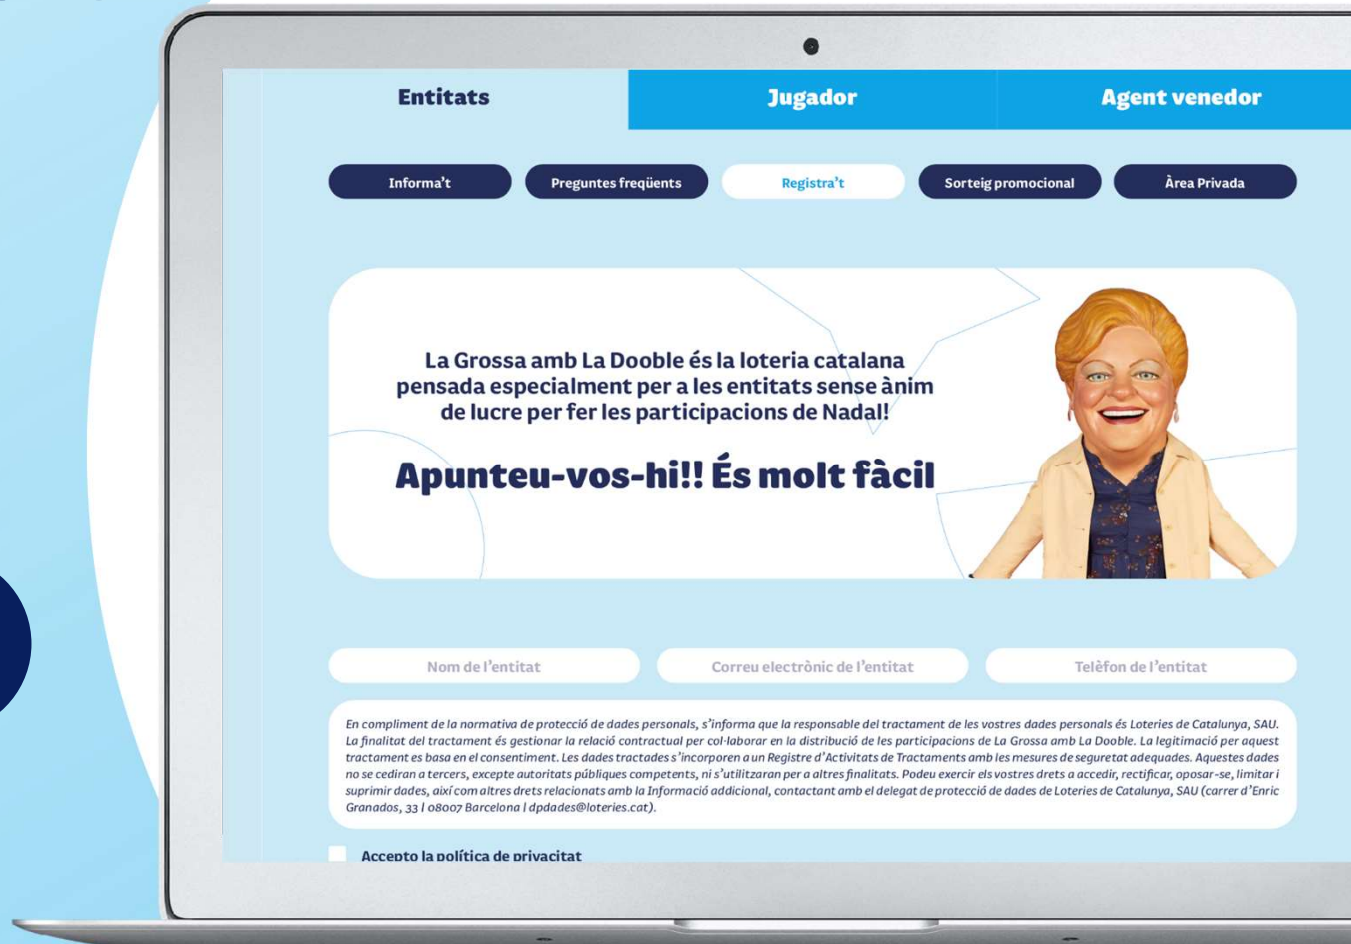

Com fer participacions de La Grossa amb La Dooble

Poden reservar participacions les entitats registrades oficialment:

- Registre d'entitats del Departament de Justícia
- Registre d'entitats esportives de la Secretaria de l'Esport

Inscriure's al web de Loteries de Catalunya:
loteriesdecatalunya.cat