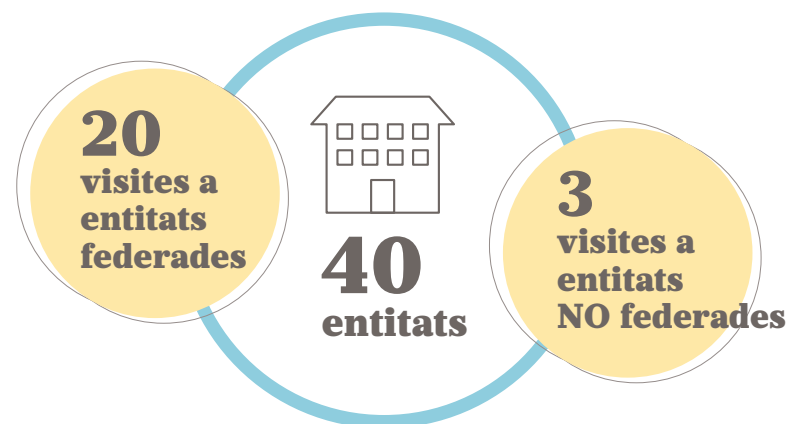

2/PRESÈNCIA AL TERRITORI

La FAC s'esforça perquè les entitats que en formen part gaudeixin d'un tracte proper i d'uns serveis adequats a les seves característiques individuals. Aquesta és la raó de ser de les Delegacions Territorials, i el motiu pel qual les visites a les entitats són una prioritat de la Federació.

CAMPANYA FEDERA'T

VISITES AL TERRITORI

DELEGACIONS TERRITORIALS

BAIX LLOBREGAT

PENEDÈS

BARCELONÈS

CAMP DE TARRAGONA - TERRES DE L'EBRE

GIRONA

PONENT -ALT PIRINEU

VALLESOS-MARESME

3/ ACTIVITATS I PROJECTES

Les activitats i projectes que organitza la Federació d'Ateneus tenen la finalitat de crear un entorn d'intercanvi entre les entitats, impulsant marcs de cooperació a tot el territori, així com promoure els valors de l'ateneisme i crear col·laboracions amb agents de l'entorn.

#FAC40ANYS

L'any 1983 es va fundar la Federació d'Ateneus de Catalunya al Centre de Lectura de Reus, en el marc del 3r Congrés d'Ateneus. Aquest 2023, hem celebrat el 40è aniversari sent la xarxa més estesa de cultura, esports i lleure del país, per això hem preparat diverses activitats per commemorar-ho.