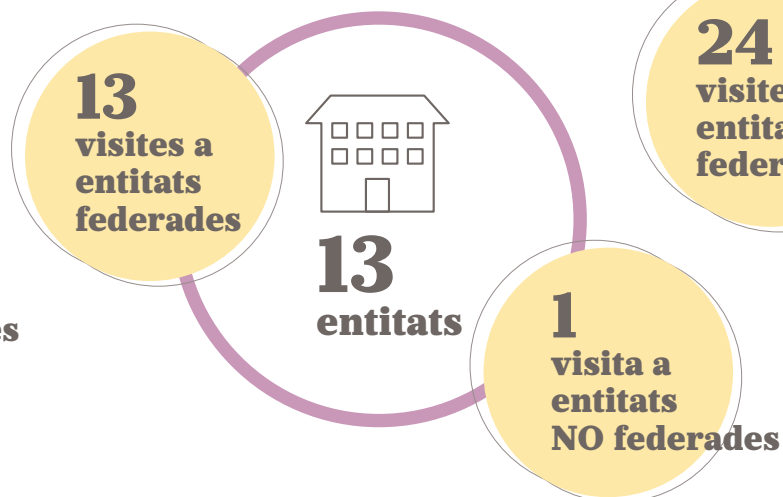

2/PRESÈNCIA AL TERRITORI

La FAC s'esforça perquè les entitats que en formen part gaudeixin d'un tracte proper i d'uns serveis adequats a les seves característiques individuals. Aquesta és la raó de ser de les Delegacions Territorials, i el motiu pel qual les visites a les entitats són una prioritat de la Federació.

CAMPANYA FEDERA'T

VISITES AL TERRITORI

DELEGACIONS TERRITORIALS

BAIX LLOBREGAT

PENEDÈS

BARCELONÈS

CAMP DE TARRAGONA - TERRES DE L'EBRE

GIRONA

PONENT -ALT PIRINEU

VALLESOS-MARESME

3/ ACTIVITATS I PROJECTES

Les activitats i projectes que organitza la Federació d'Ateneus tenen la finalitat de crear un entorn d'intercanvi entre les entitats, impulsant marcs de cooperació a tot el territori, així com promoure els valors de l'ateneisme i crear col·laboracions amb agents de l'entorn.

#FAC40ANYS

L'any 1983 es va fundar la Federació d'Ateneus de Catalunya al Centre de Lectura de Reus, en el marc del 3r Congrés d'Ateneus. Aquest 2023, hem celebrat el 40è aniversari sent la xarxa més estesa de cultura, esports i lleure del país, per això hem preparat diverses activitats per commemorar-ho.