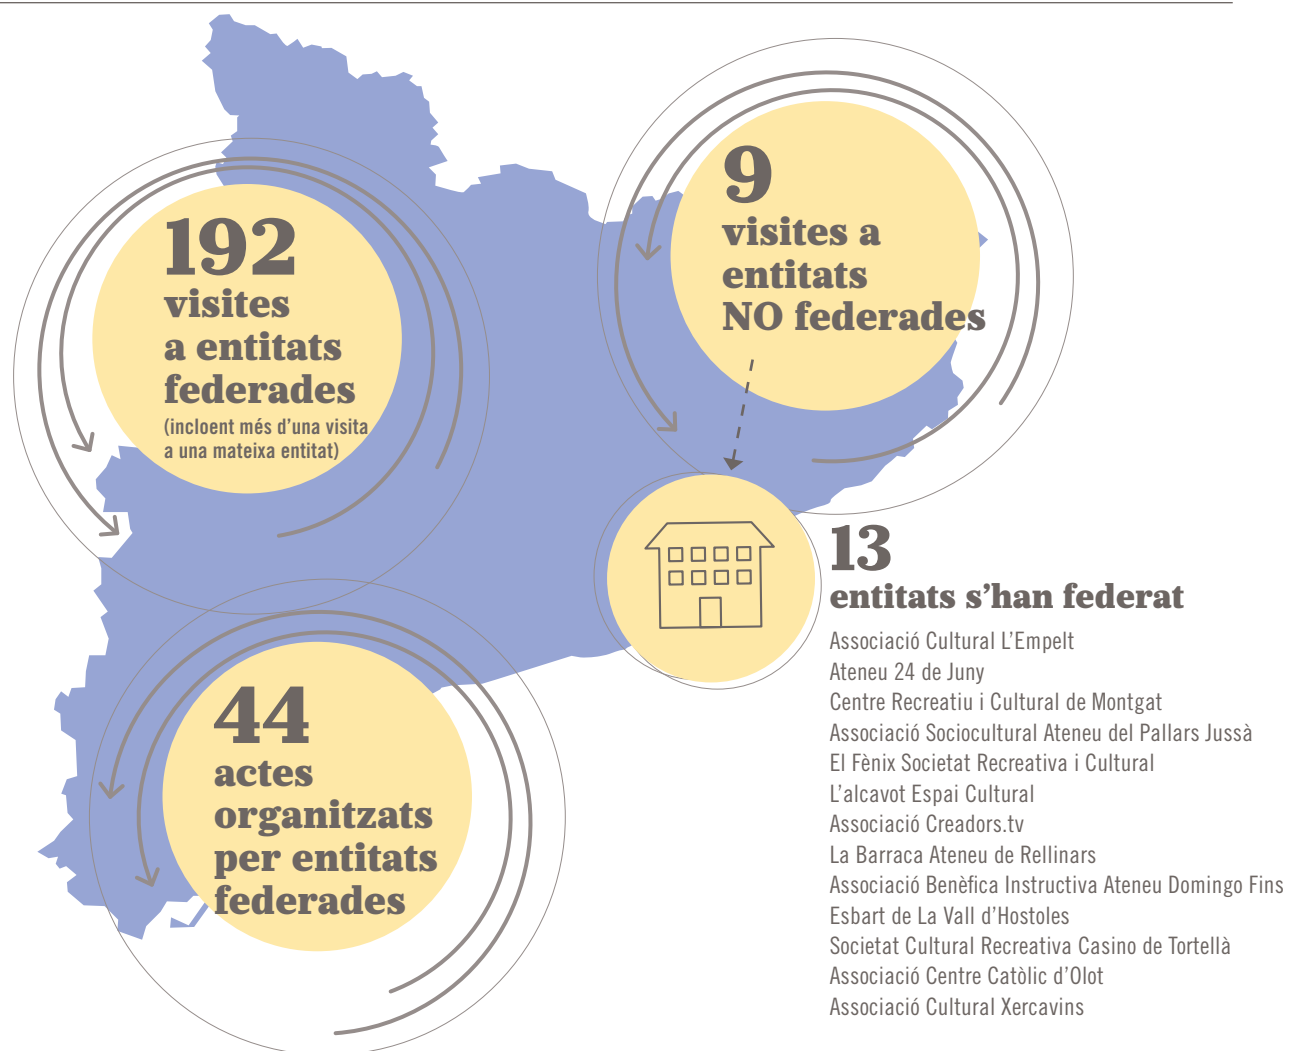

VISITES AL TERRITORI