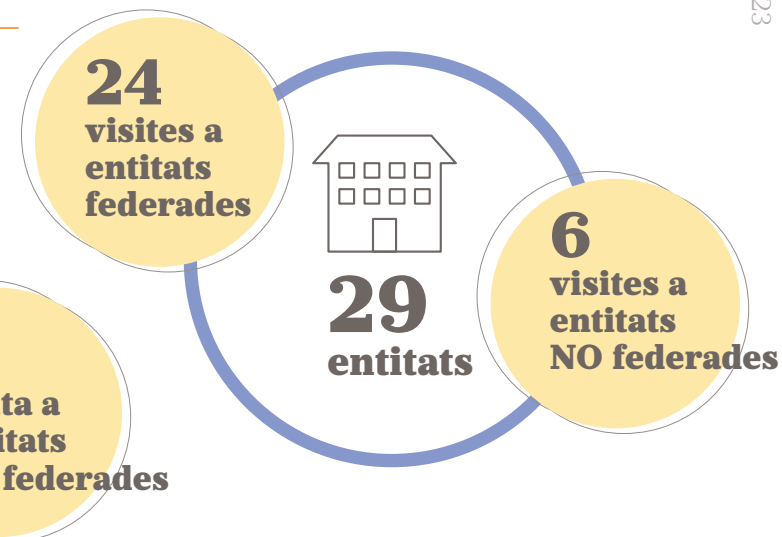

2/PRESÈNCIA AL TERRITORI

La FAC s'esforça perquè les entitats que en formen part gaudeixin d'un tracte proper i d'uns serveis adequats a les seves característiques individuals. Aquesta és la raó de ser de les Delegacions Territorials, i el motiu pel qual les visites a les entitats són una prioritat de la Federació.

CAMPANYA FEDERA'T

VISITES AL TERRITORI

DELEGACIONS TERRITORIALS

BAIX LLOBREGAT

PENEDÈS

BARCELONÈS

CAMP DE TARRAGONA - TERRES DE L'EBRE

GIRONA

PONENT -ALT PIRINEU

VALLESOS-MARESME

3/ ACTIVITATS I PROJECTES

Les activitats i projectes que organitza la Federació d'Ateneus tenen la finalitat de crear un entorn d'intercanvi entre les entitats, impulsant marcs de cooperació a tot el territori, així com promoure els valors de l'ateneisme i crear col·laboracions amb agents de l'entorn.

#FAC40ANYS

L'any 1983 es va fundar la Federació d'Ateneus de Catalunya al Centre de Lectura de Reus, en el marc del 3r Congrés d'Ateneus. Aquest 2023, hem celebrat el 40è aniversari sent la xarxa més estesa de cultura, esports i lleure del país, per això hem preparat diverses activitats per commemorar-ho.