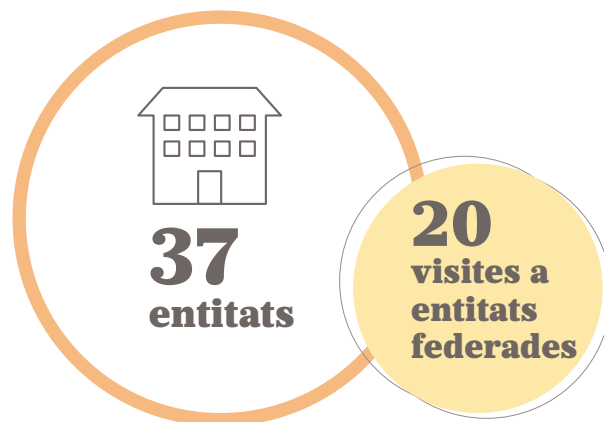

2/PRESÈNCIA AL TERRITORI

La FAC s'esforça perquè les entitats que en formen part gaudeixin d'un tracte proper i d'uns serveis adequats a les seves característiques individuals. Aquesta és la raó de ser de les Delegacions Territorials, i el motiu pel qual les visites a les entitats són una prioritat de la Federació.

CAMPANYA FEDERA'T

VISITES AL TERRITORI

DELEGACIONS TERRITORIALS

BAIX LLOBREGAT

PENEDÈS

BARCELONÈS

CAMP DE TARRAGONA - TERRES DE L'EBRE

GIRONA

PONENT -ALT PIRINEU

VALLESOS-MARESME

3/ ACTIVITATS I PROJECTES

Les activitats i projectes que organitza la Federació d'Ateneus tenen la finalitat de crear un entorn d'intercanvi entre les entitats, impulsant marcs de cooperació a tot el territori, així com promoure els valors de l'ateneisme i crear col·laboracions amb agents de l'entorn.

#FAC40ANYS

L'any 1983 es va fundar la Federació d'Ateneus de Catalunya al Centre de Lectura de Reus, en el marc del 3r Congrés d'Ateneus. Aquest 2023, hem celebrat el 40è aniversari sent la xarxa més estesa de cultura, esports i lleure del país, per això hem preparat diverses activitats per commemorar-ho.