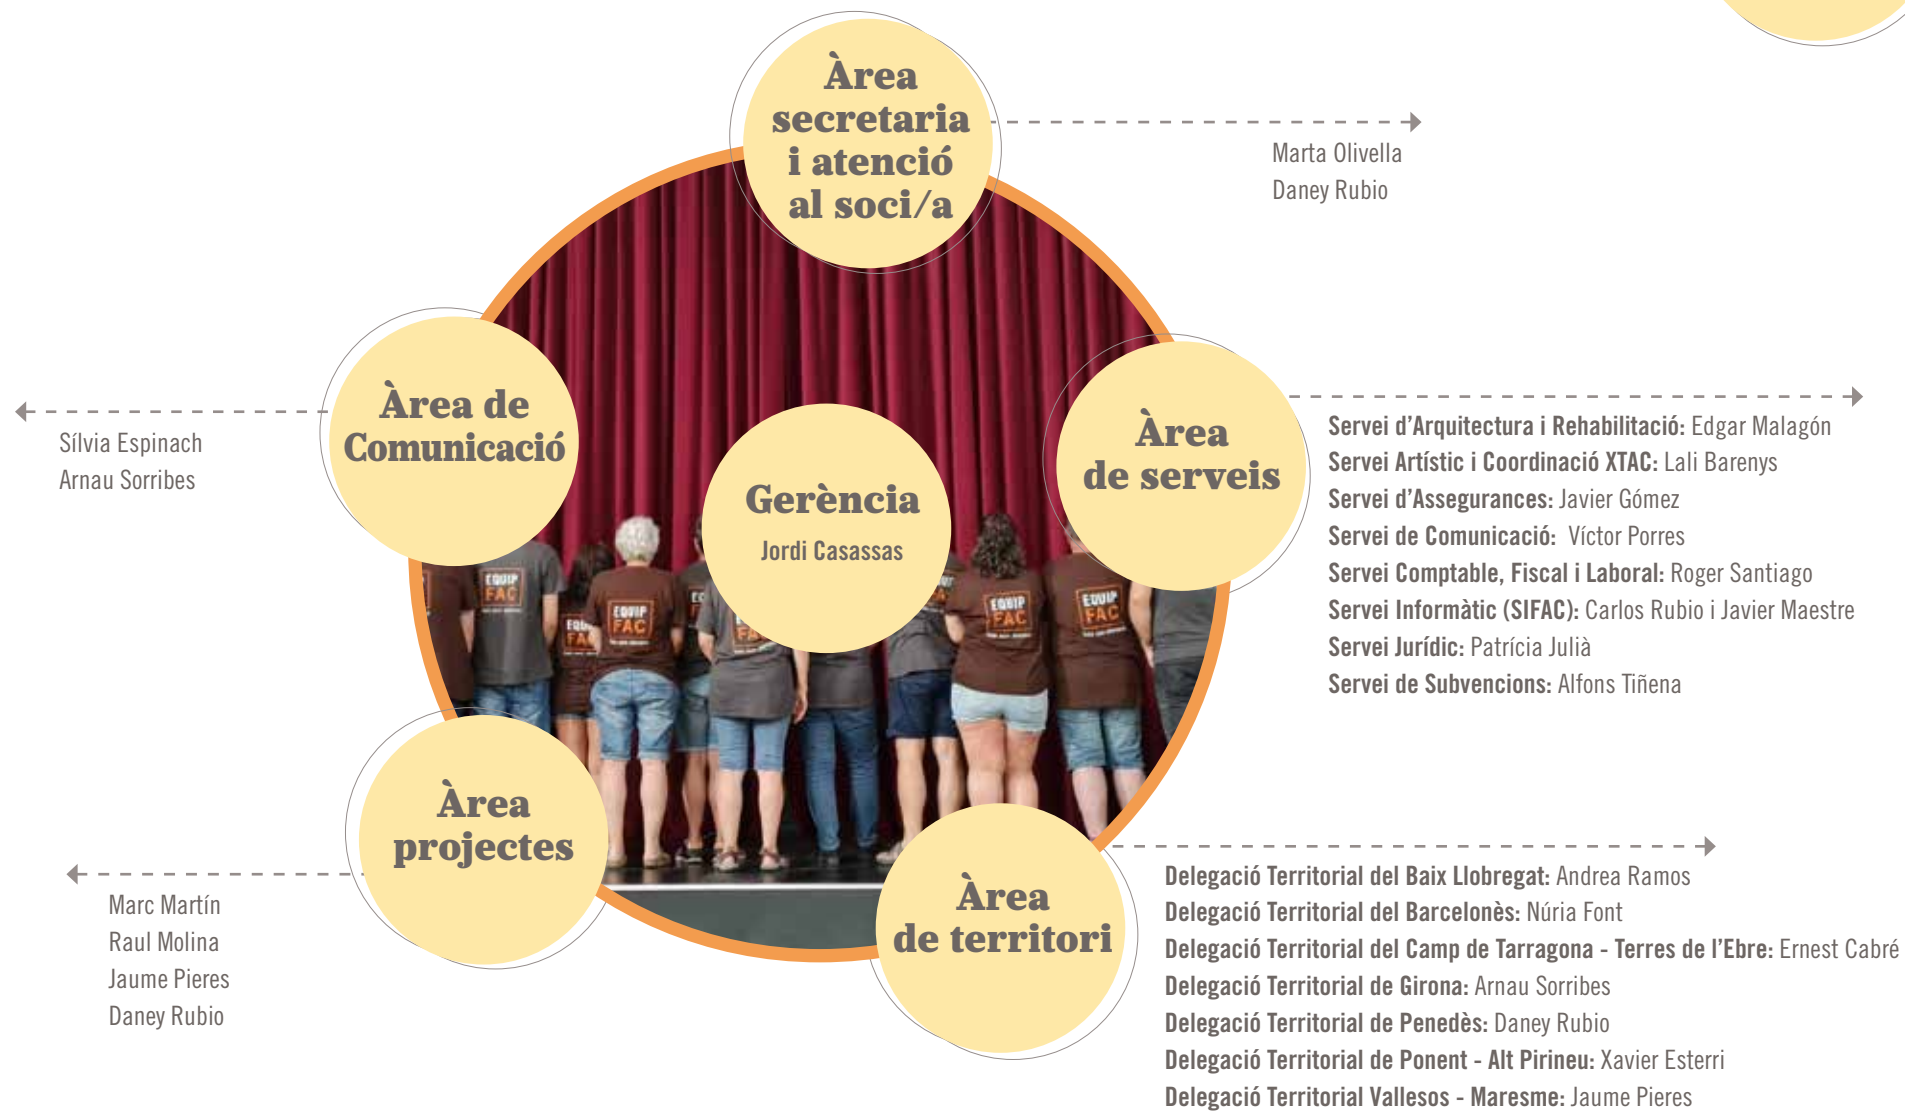

EQUIP TÈCNIC