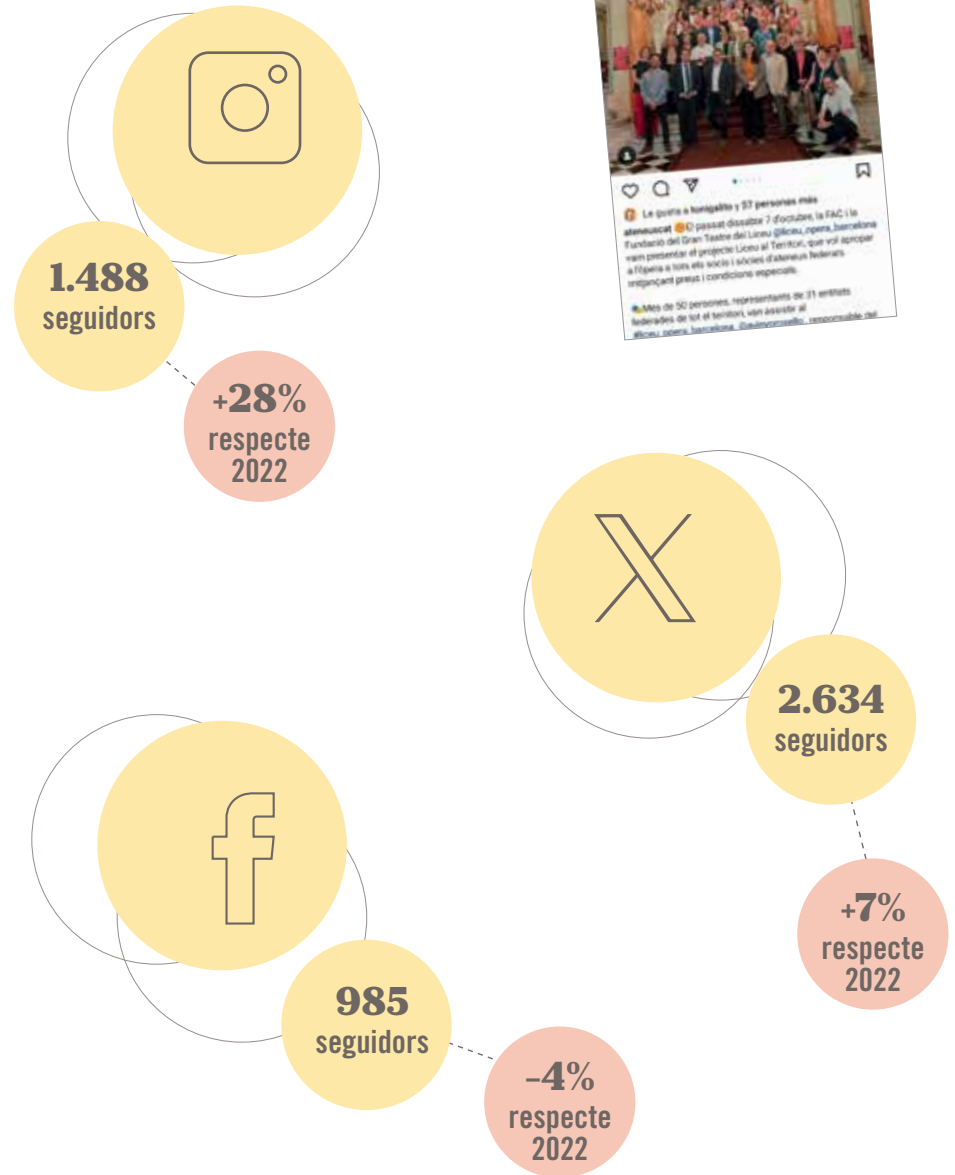

XARXES SOCIALS