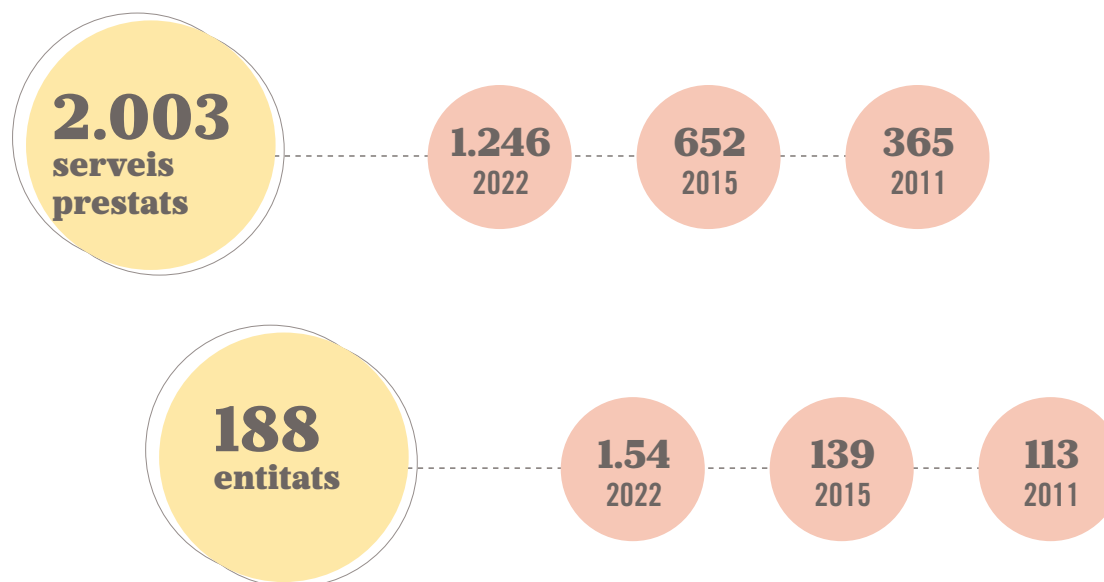

6/AL SERVEI DE LES ENTITATS FEDERADES

La tasca al servei de les entitats federades es du a terme des de diverses vessants. Per una banda, a través de l'oferta de serveis concrets, activitats i avantatges per les entitats sòcies. Per l'altra, amb l'impuls de programes d'ajuts econòmics, beques i premis.

SERVEIS

PRESTACIÓ DE SERVEIS