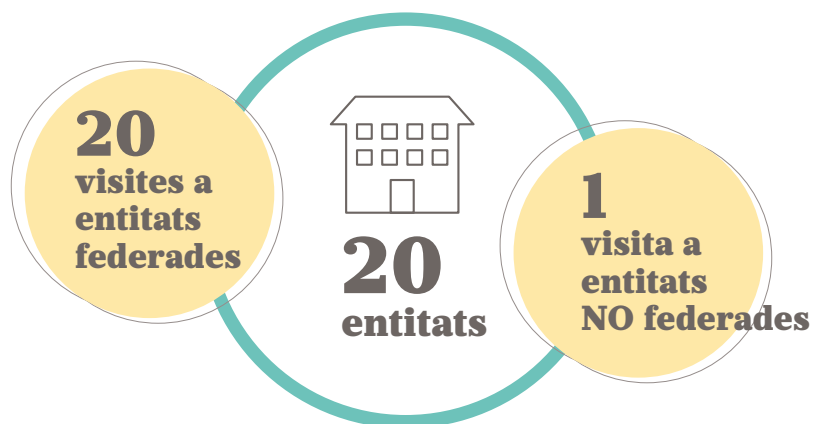

2/PRESÈNCIA AL TERRITORI

La FAC s'esforça perquè les entitats que en formen part gaudeixin d'un tracte proper i d'uns serveis adequats a les seves característiques individuals. Aquesta és la raó de ser de les Delegacions Territorials, i el motiu pel qual les visites a les entitats són una prioritat de la Federació.

CAMPANYA FEDERA'T

VISITES AL TERRITORI

DELEGACIONS TERRITORIALS

BAIX LLOBREGAT

PENEDÈS

BARCELONÈS

CAMP DE TARRAGONA - TERRES DE L'EBRE

GIRONA

PONENT -ALT PIRINEU

VALLESOS-MARESME

3/ ACTIVITATS I PROJECTES

Les activitats i projectes que organitza la Federació d'Ateneus tenen la finalitat de crear un entorn d'intercanvi entre les entitats, impulsant marcs de cooperació a tot el territori, així com promoure els valors de l'ateneisme i crear col·laboracions amb agents de l'entorn.