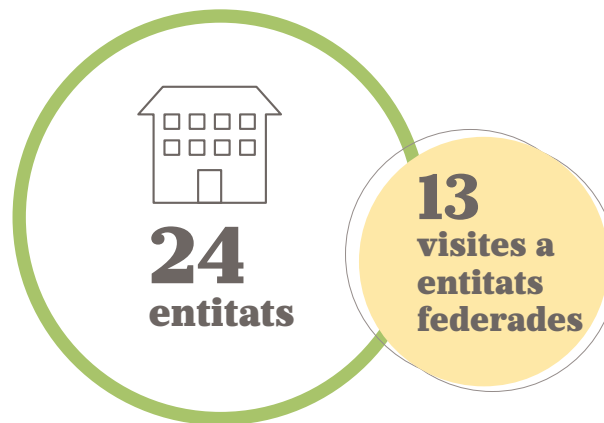

2/PRESÈNCIA AL TERRITORI

La FAC s'esforça perquè les entitats que en formen part gaudeixin d'un tracte proper i d'uns serveis adequats a les seves característiques individuals. Aquesta és la raó de ser de les Delegacions Territorials, i el motiu pel qual les visites a les entitats són una prioritat de la Federació.

CAMPANYA FEDERA'T

VISITES AL TERRITORI

DELEGACIONS TERRITORIALS

BAIX LLOBREGAT

PENEDÈS

BARCELONÈS

CAMP DE TARRAGONA - TERRES DE L'EBRE

GIRONA

PONENT -ALT PIRINEU

VALLESOS-MARESME

3/ ACTIVITATS I PROJECTES

Les activitats i projectes que organitza la Federació d'Ateneus tenen la finalitat de crear un entorn d'intercanvi entre les entitats, impulsant marcs de cooperació a tot el territori, així com promoure els valors de l'ateneisme i crear col·laboracions amb agents de l'entorn.

#FAC40ANYS

L'any 1983 es va fundar la Federació d'Ateneus de Catalunya al Centre de Lectura de Reus, en el marc del 3r Congrés d'Ateneus. Aquest 2023, hem celebrat el 40è aniversari sent la xarxa més estesa de cultura, esports i lleure del país, per això hem preparat diverses activitats per commemorar-ho.