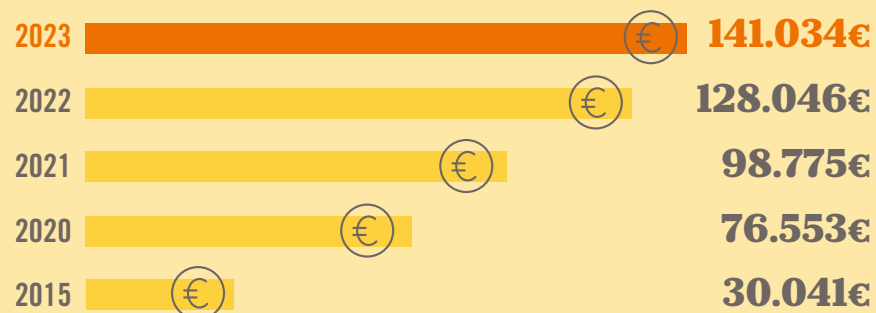

SUPORT EN L'ESTABILITAT ECONÒMICA DE LES ENTITATS

EVOLUCIÓ DELS AJUTS RETORNATS A LES ENTITATS

EVOLUCIÓ DELS AJUTS RETORNATS A LES ENTITATS