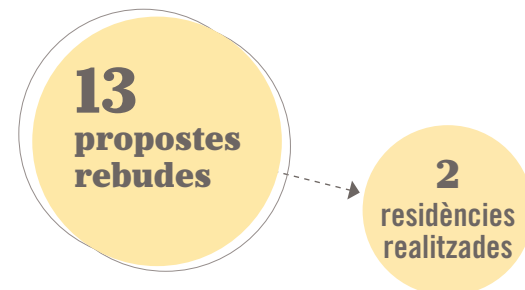

RESIDÈNCIES ARTÍSTIQUES

Per tal de posicionar-se clarament a favor de la creació, oferir cultura de qualitat als socis, sòcies, veïns i veïnes dels ateneus i donar suport als creadors locals, la Federació compta amb una convocatòria permanent de residències artístiques adreçada, exclusivament, a artistes professionals.