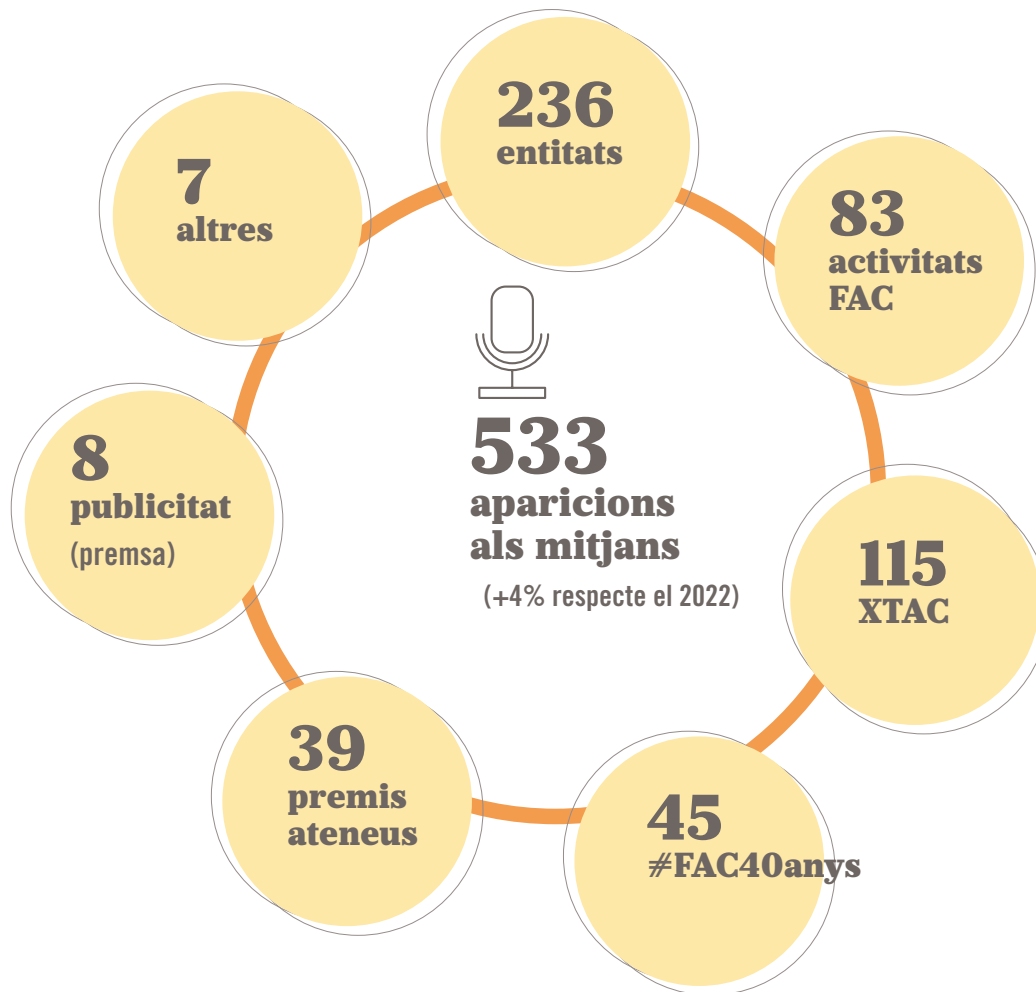

ALTRES PUBLICACIONS

CALENDARI DE TAULA

FEDERA'T

#SOMATENEUS
#SOMESSENCIALS

WEBS

Durant el 2023, es van continuar reestructurant i millorant totes les webs de la FAC per tal d'oferir un millor servei, facilitar-ne l'ús i adequant l'estil visual. Com a novetats, es van incorporar la pàgina del **Gestió d'Entitats**, amb tota la informació sobre l'aplicatiu i un enllaç a través del qual es pot accedir a l'espai privat. A més, es va fer una remodelació completa del **Catàleg d'Activitats**.

XARXES SOCIALS

RELACIÓ AMB ELS MITJANS DE COMUNICACIÓ

Durant el 2023, es va aconseguir especial ressò mediàtic amb la celebració del 40è aniversari de la FAC, així com altres iniciatives que es van consolidant any rere any i van ampliant la seva repercussió, com la programació de la XTAC (amb una extensa cobertura d'”Un concert a la Casa Blanca”), els Premis Ateneus o el cicle Vesprades.