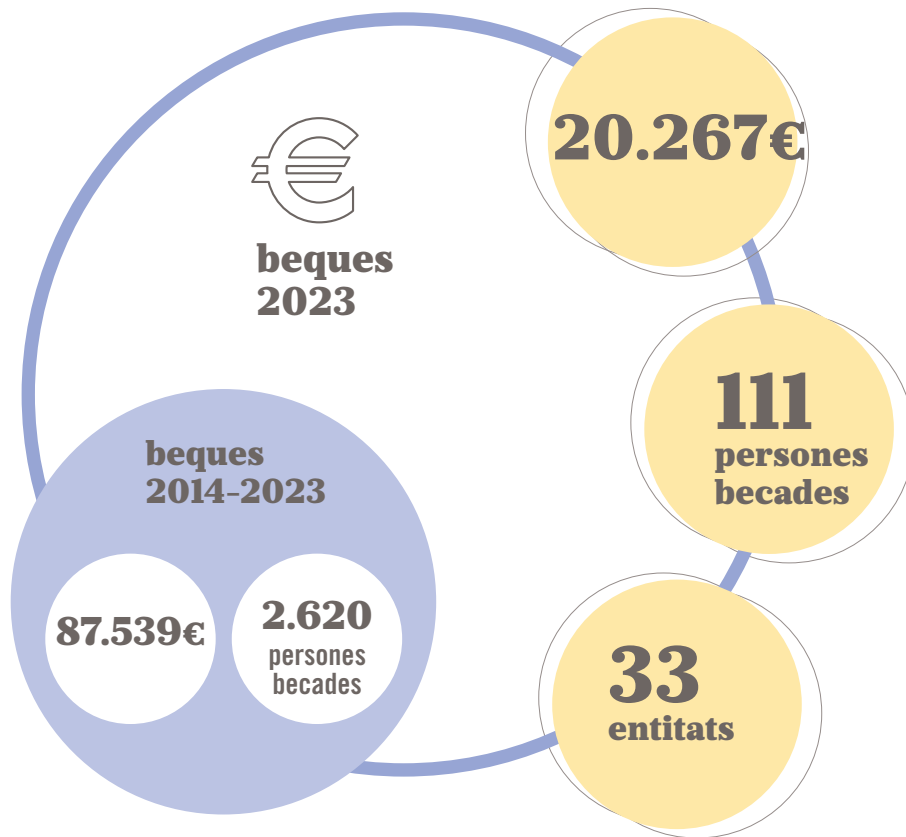

BEQUES FAC

El programa de beques permet als ateneus oferir activitats socioculturals de manera gratuïta a aquelles persones que no poden assumir-ne el cost total.