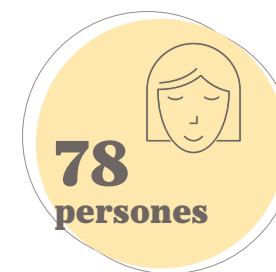

SUPORT EN L'ESTABILITAT ECONÒMICA DE LES ENTITATS

EVOLUCIÓ DELS AJUTS RETORNATS A LES ENTITATS

EVOLUCIÓ DELS AJUTS RETORNATS A LES ENTITATS

TREBALLS EN BENEFICI A LA COMUNITAT

Fruit d'un conveni amb el Departament de Justícia, des del 2009 la Federació d'Ateneus ofereix el servei de Treball en Benefici de la Comunitat (TBC), perquè les entitats federades acullin persones que han de realitzar tasques en benefici de la comunitat.