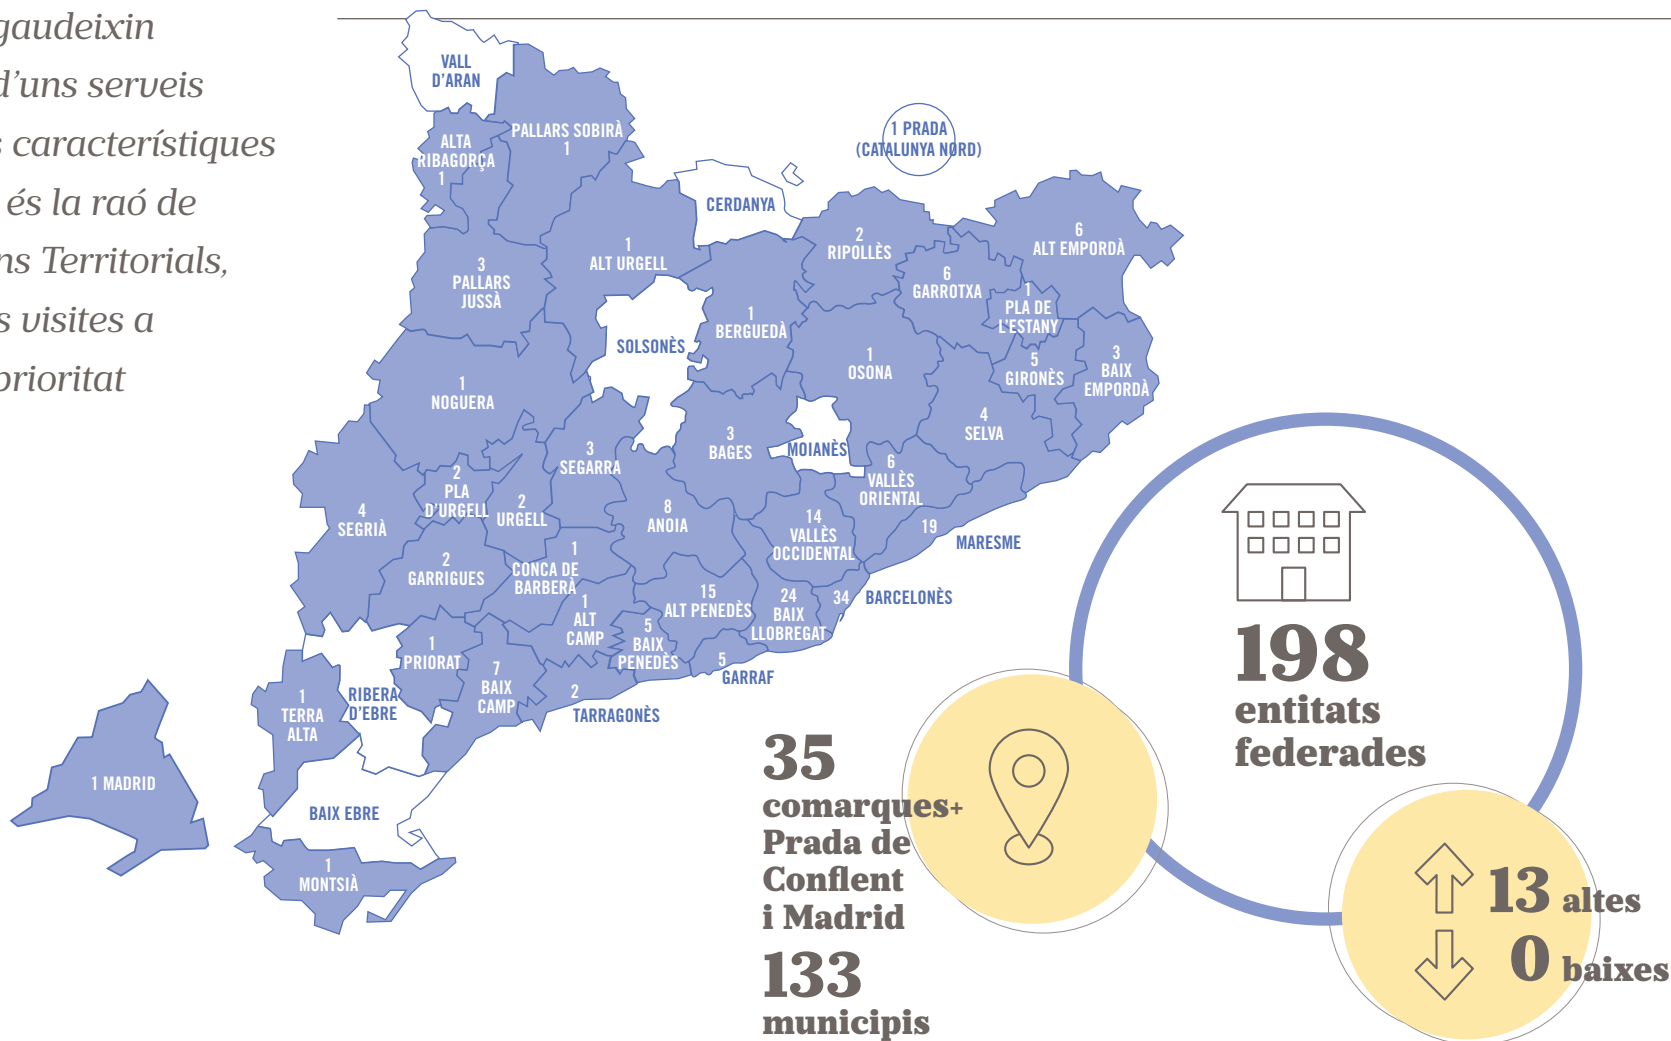

2/PRESÈNCIA AL TERRITORI

La FAC s'esforça perquè les entitats que en formen part gaudeixin d'un tracte proper i d'uns serveis adequats a les seves característiques individuals. Aquesta és la raó de ser de les Delegacions Territorials, i el motiu pel qual les visites a les entitats són una prioritat de la Federació.

CAMPANYA FEDERA'T