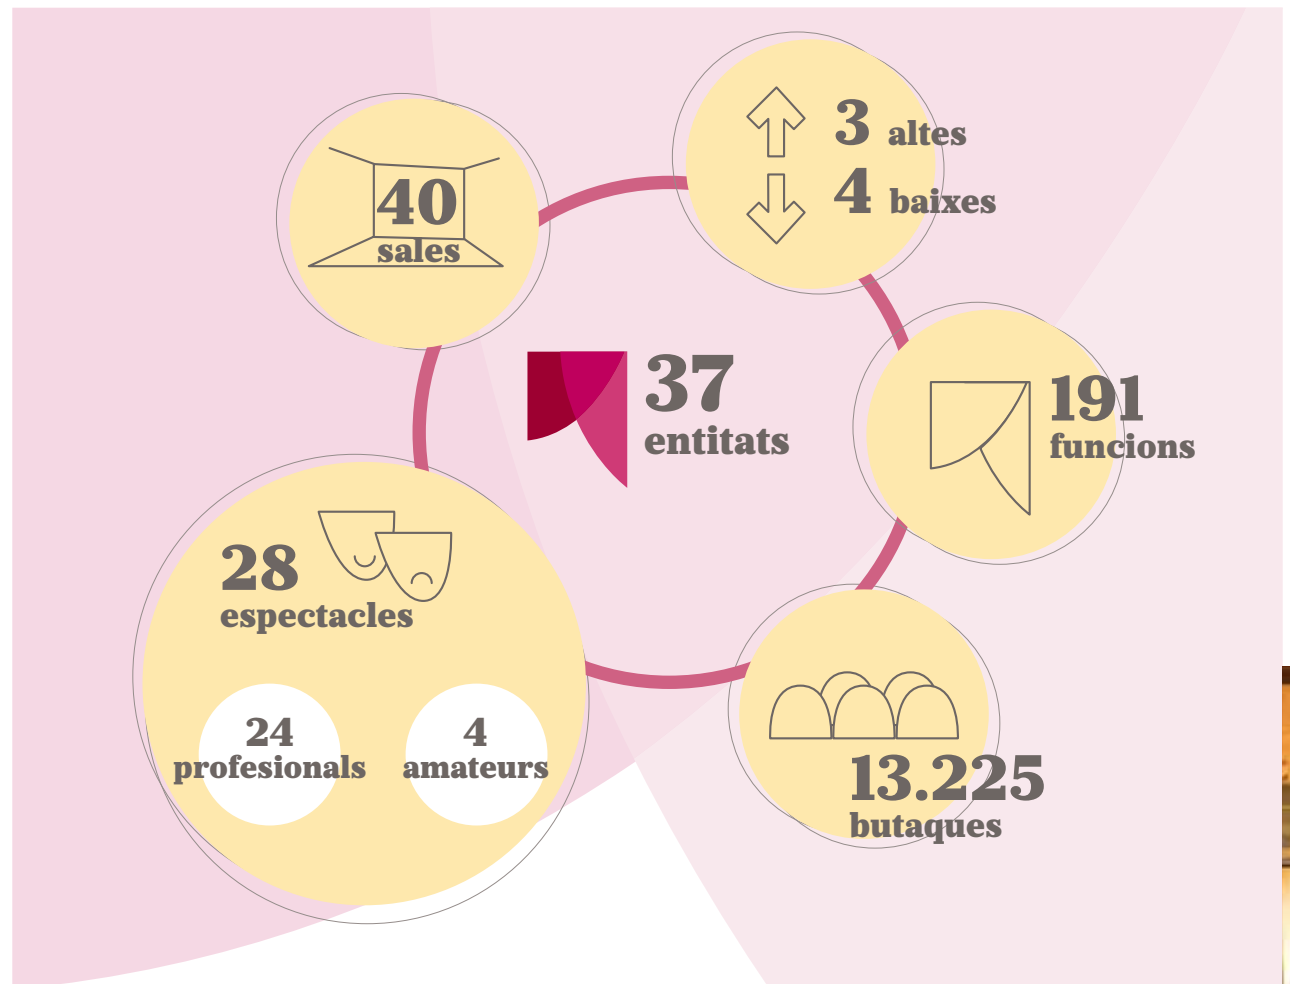

PRODUCCIÓ PRÒPIA

34
funcions