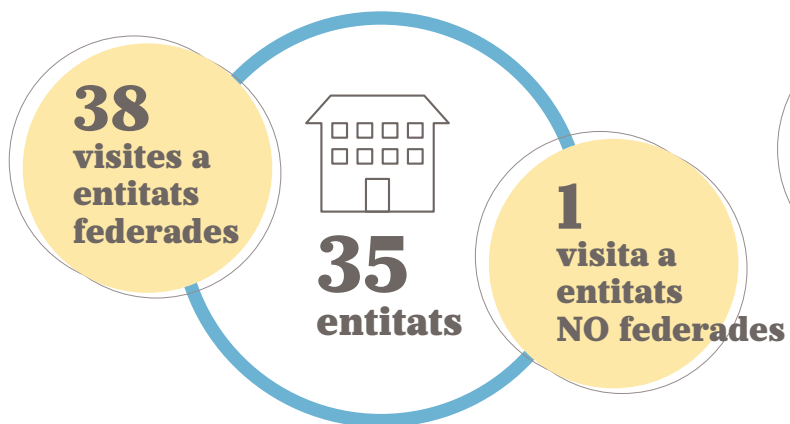

2/PRESÈNCIA AL TERRITORI

La FAC s'esforça perquè les entitats que en formen part gaudeixin d'un tracte proper i d'uns serveis adequats a les seves característiques individuals. Aquesta és la raó de ser de les Delegacions Territorials, i el motiu pel qual les visites a les entitats són una prioritat de la Federació.

CAMPANYA FEDERA'T

VISITES AL TERRITORI

DELEGACIONS TERRITORIALS

BAIX LLOBREGAT

PENEDÈS

BARCELONÈS

CAMP DE TARRAGONA - TERRES DE L'EBRE

GIRONA

PONENT -ALT PIRINEU

VALLESOS-MARESME

3/ ACTIVITATS I PROJECTES

Les activitats i projectes que organitza la Federació d'Ateneus tenen la finalitat de crear un entorn d'intercanvi entre les entitats, impulsant marcs de cooperació a tot el territori, així com promoure els valors de l'ateneisme i crear col·laboracions amb agents de l'entorn.

#FAC40ANYS

L'any 1983 es va fundar la Federació d'Ateneus de Catalunya al Centre de Lectura de Reus, en el marc del 3r Congrés d'Ateneus. Aquest 2023, hem celebrat el 40è aniversari sent la xarxa més estesa de cultura, esports i lleure del país, per això hem preparat diverses activitats per commemorar-ho.