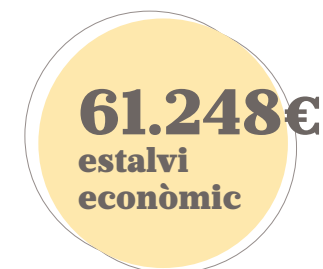

TREBALLS EN BENEFICI A LA COMUNITAT

Fruit d'un conveni amb el Departament de Justícia, des del 2009 la Federació d'Ateneus ofereix el servei de Treball en Benefici de la Comunitat (TBC), perquè les entitats federades acullin persones que han de realitzar tasques en benefici de la comunitat.