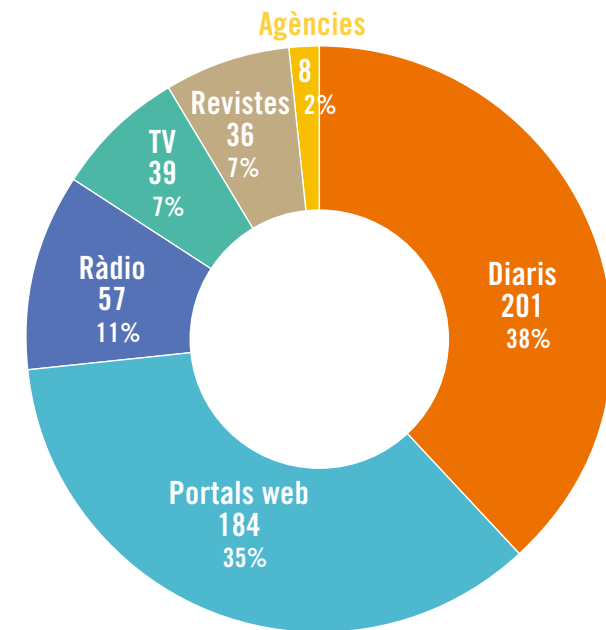

RELACIÓ AMB ELS MITJANS DE COMUNICACIÓ

Durant el 2023, es va aconseguir especial ressò mediàtic amb la celebració del 40è aniversari de la FAC, així com altres iniciatives que es van consolidant any rere any i van ampliant la seva repercussió, com la programació de la XTAC (amb una extensa cobertura d'”Un concert a la Casa Blanca”), els Premis Ateneus o el cicle Vesprades.

NOTES DE PREMSA ENVIADES	36
DOSSIERS DE PREMSA ELABORATS	6
CONVOCATÒRIES DE PREMSA ENVIADES	9
RODES DE PREMSA	2
TOTAL	53